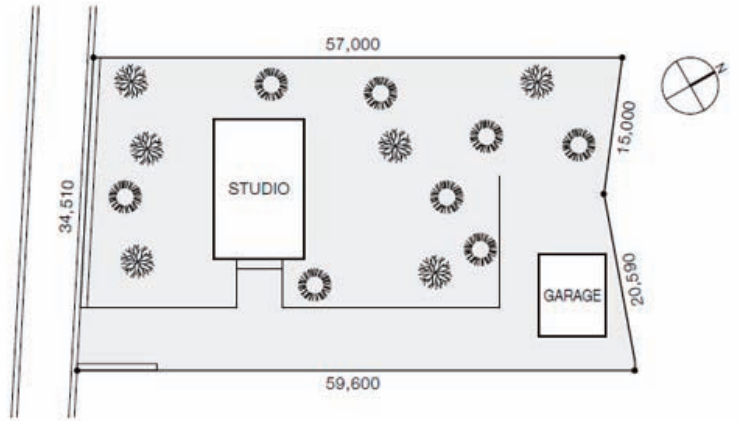

PILOT'S MANAGEMENT SPACE

LOCATION SPACE

ABERDEEN STUDIO

GOTENBA

www.pilots.co.jp

○敷地平面図

○スタジオ平面図

天井高/6.5m
電気容量/30kw
200V使用可能