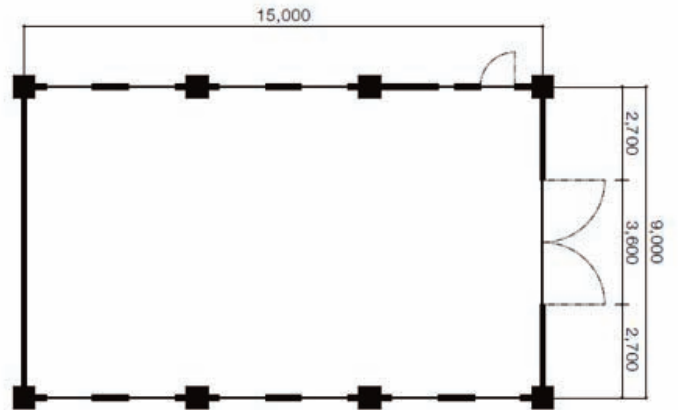

PILOT'S MANAGEMENT SPACE

LOCATION SPACE

ABERDEEN STUDIO

GOTENBA

www.pilots.co.jp

○敷地平面図

○スタジオ平面図

天井高/6.5m
電気容量/30kw
200V使用可能