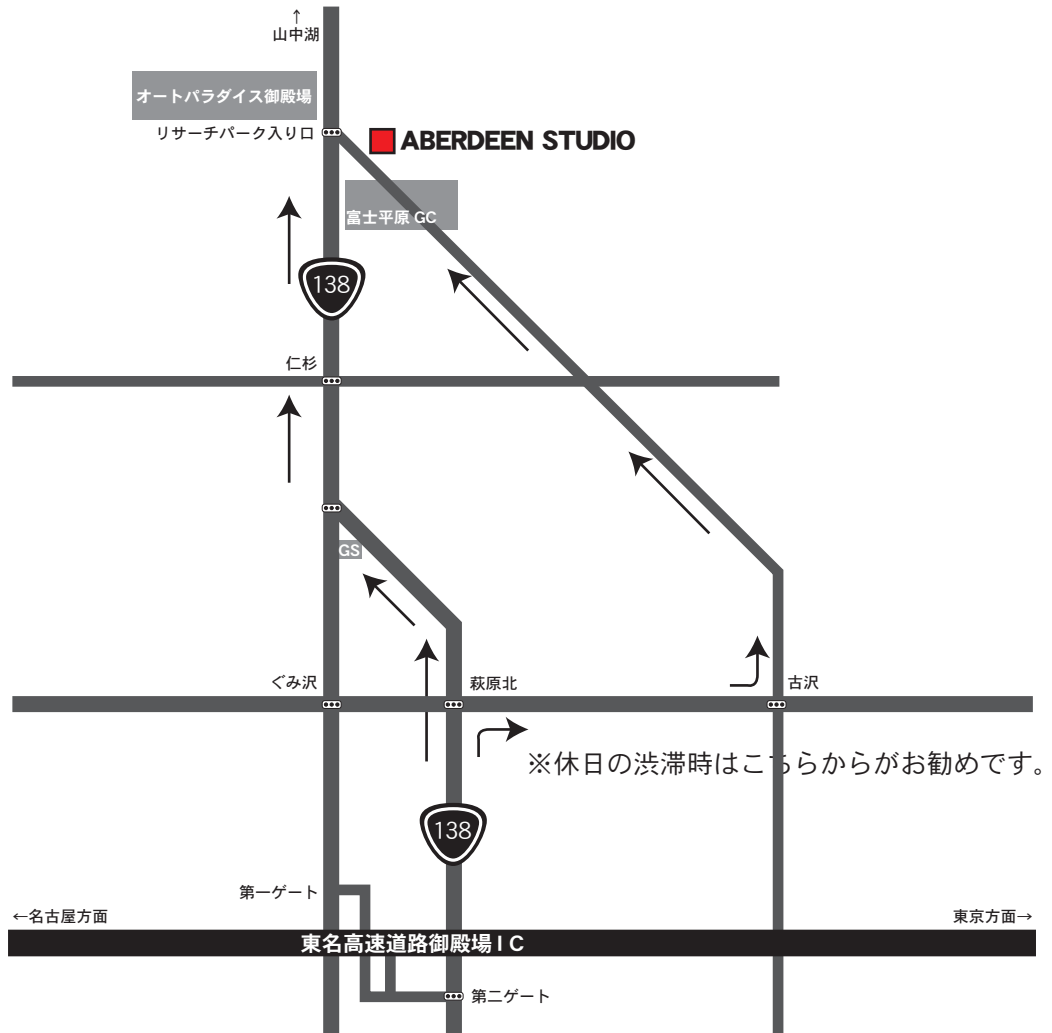

PILOT'S MANAGEMENT SPACE

LOCATION SPACE

ABERDEEN STUDIO

GOTENBA

www.pilots.co.jp

○敷地平面図

○スタジオ平面図

天井高/6.5m
電気容量/30kw
200V使用可能

ACCESS

富士平原ゴルフクラブを目指してお進み下さい。

東名高速道路 御殿場IC 出口下車。国道 138 号線を山中湖方面へ 9km 程進むとリサーチパーク入口の信号（左手にカート場）がありますので右折します。400m ほど進んだ左手にございます。

ABERDEEN STUDIO アバディーン・スタジオ御殿場

■ご使用上の注意

- ★スタジオデザイン及びレイアウトは予告なく変更する場合がございます。
- ★現況はロケハン又はお電話にてご確認ください。
- ★常駐スタッフはおりませんのでロケハンの際は前もってご連絡ください。
- ★スタジオマン及び助手はおりません、ご了承下さい。
- ★お車の移動はお客様にお願いいたします。
- ★スタジオ内での事故等につきましては一切の責任を負いません、ご了承下さい。
- ★スタジオおよび機材、家具、小物等に破損、損傷があった場合は賠償金を頂きます。
- ★撮影内容によってはお断りする場合がございます。予めご了承下さい。