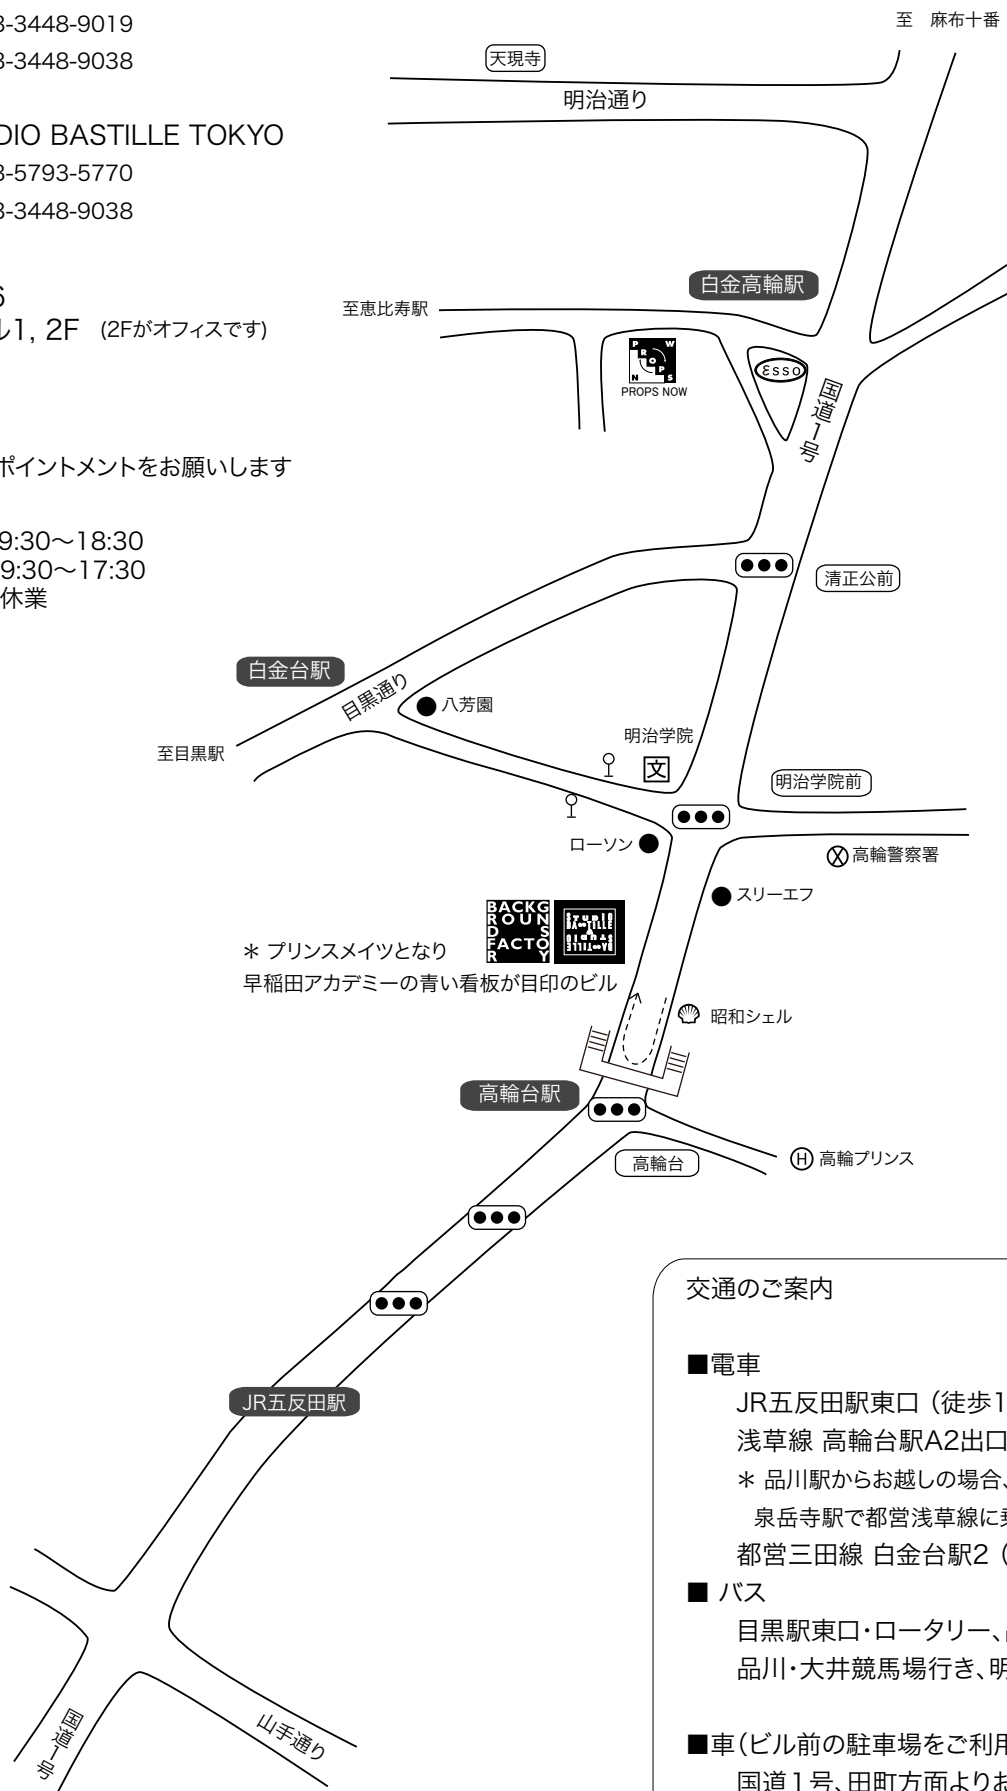

■ ご来社の際はアポイントメントをお願いします

■ 営業時間

月曜～金曜 9:30～18:30

土曜 9:30～17:30

日曜・祝祭日 休業

* プリンスメイツとなり
早稲田アカデミーの青い看板が目印のビル

交通のご案内

■ 電車

JR五反田駅東口 (徒歩15分)

浅草線 高輪台駅A2出口 (徒歩3分)

* 品川駅からお越しの場合、京浜急行
泉岳寺駅で都営浅草線に乗り換え一つ目
都営三田線 白金台駅2 (徒歩10分)

■ バス

目黒駅東口・ロータリー、品93番

品川・大井競馬場行き、明治学院前下車

■ 車 (ビル前の駐車場をご利用下さい)

国道1号、田町方面よりお越しの場合は
明治学院前信号を通過後

次の高輪台信号でUターンして下さい